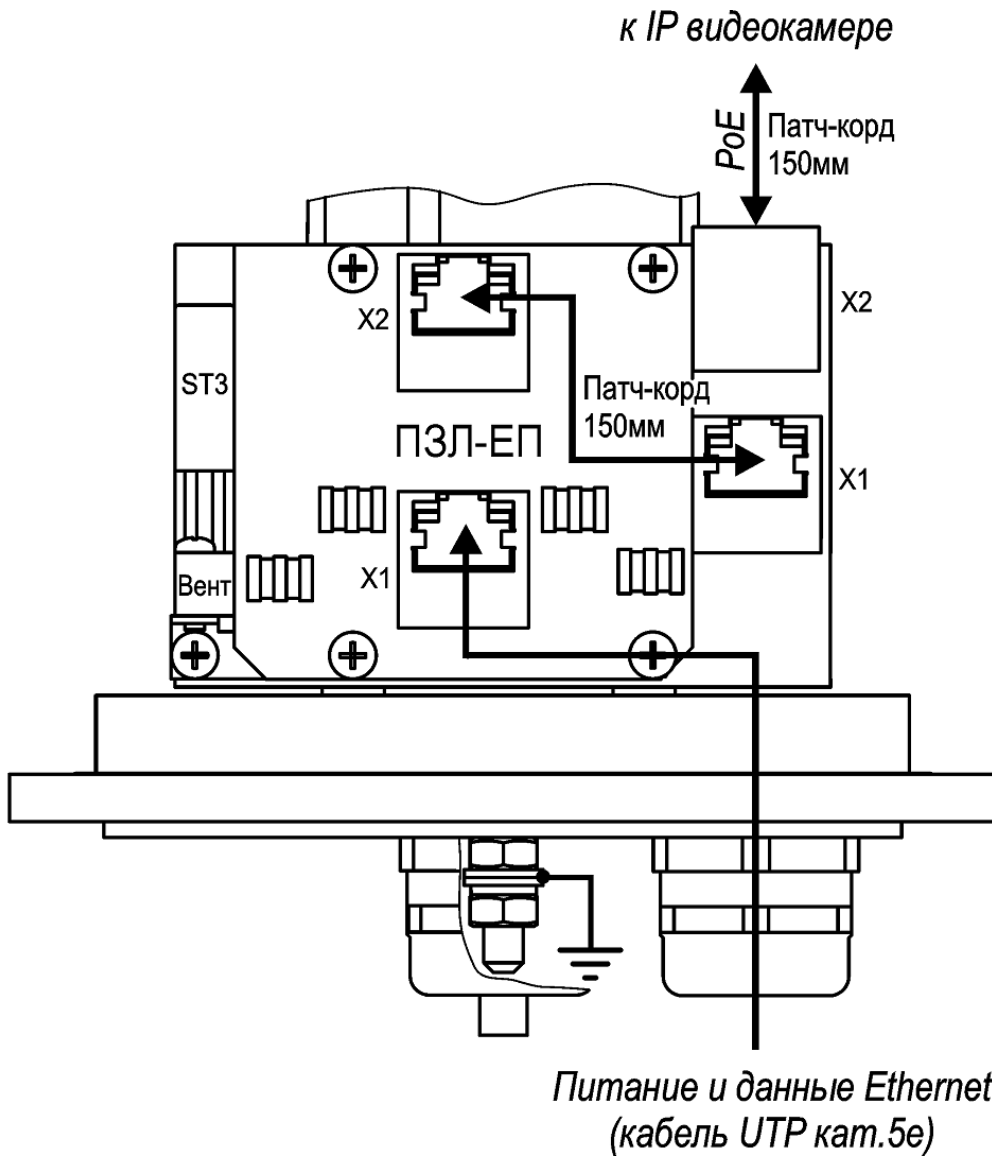

2. Подключение ТГБ-7 PoE+ исп.1 с платой ПЗЛ-ЕП:

ПРИМЕРЫ ПОДКЛЮЧЕНИЯ: