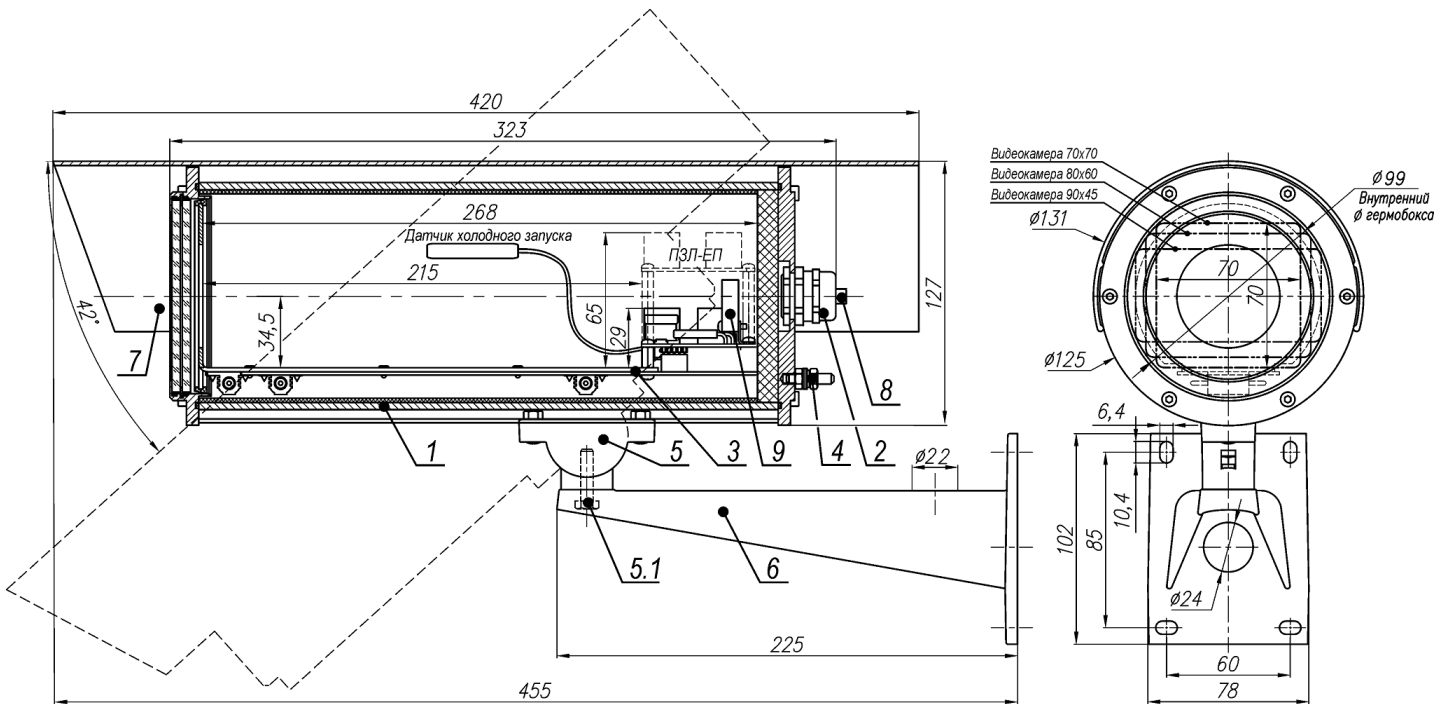

## СОСТАВ. ГАБАРИТНЫЕ И УСТАНОВОЧНЫЕ РАЗМЕРЫ:

1	Гермобокс ТГБ-7 РоЕ+ исп.1
2	Гермоввод РВА16-RJ45 - Ø кабеля 4 ÷ 5 мм - 2 шт.
3	Модуль для видеокамеры
4	Болт заземления
5	Шарнир
5.1	Болт фиксации шарнира