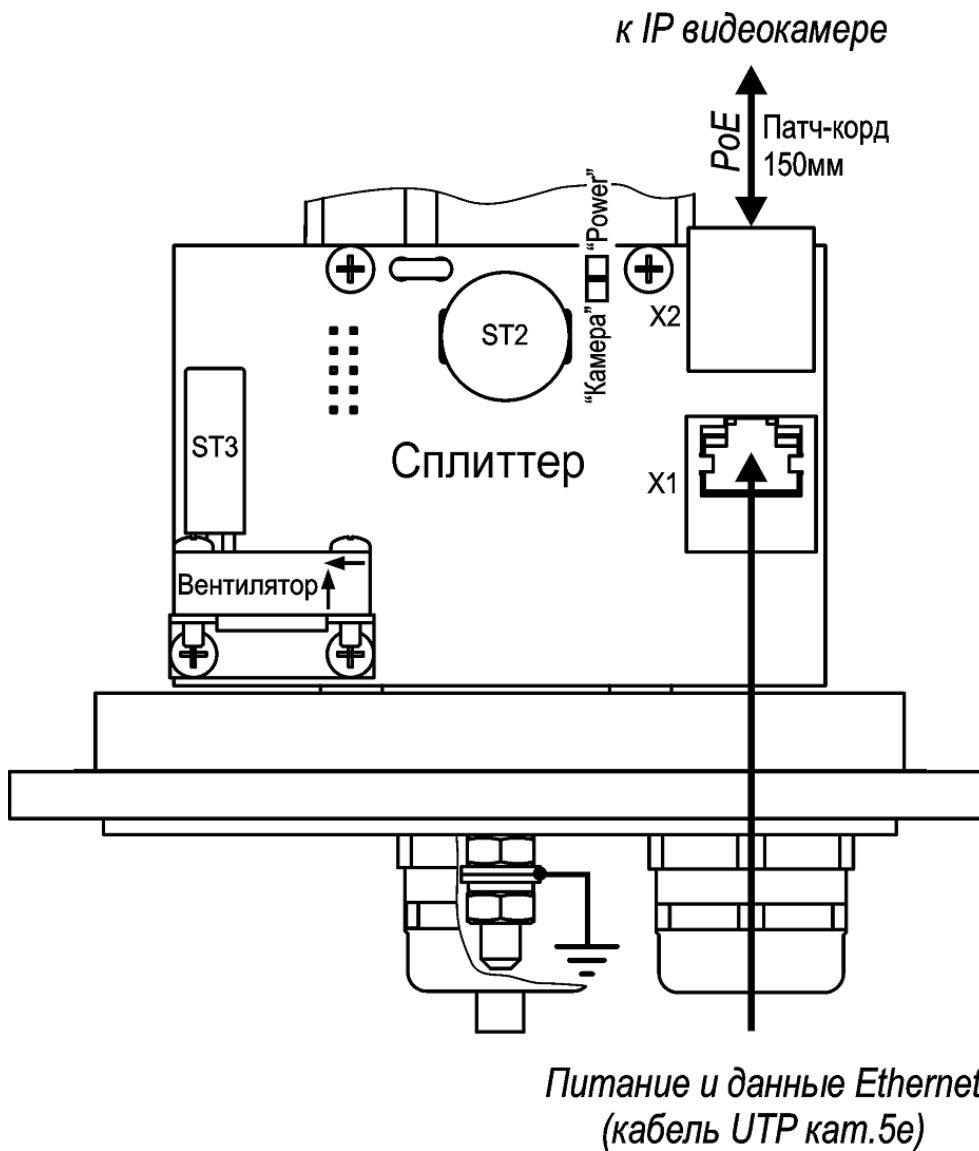

6	Кронштейн
7	Солнцезащитный козырёк
8	Заглушка гермоввода - 1 шт.
9	Вентилятор системы стабилизации температуры в термокожухе.

СХЕМЫ ПОДКЛЮЧЕНИЯ:

1. Подключение ТГБ-7 PoE+ исп.1: