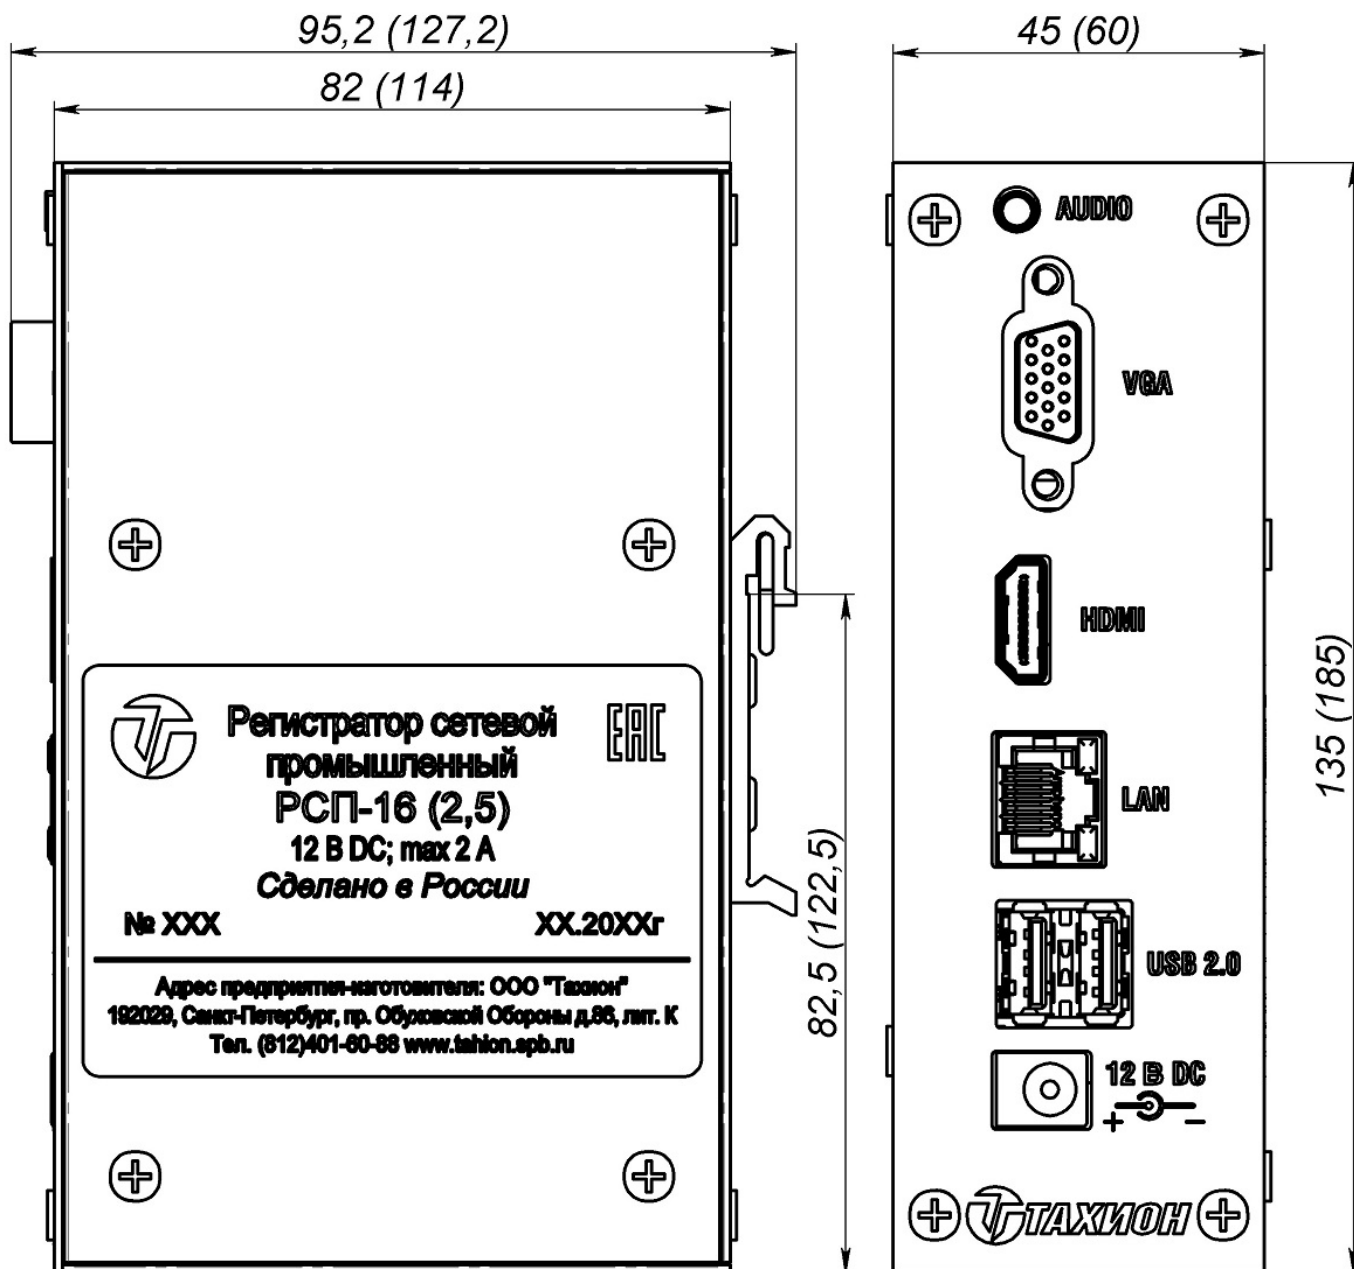

Степень защиты IP20 по ГОСТ 14254.

*Описанный функционал обеспечивается при применении соответствующих камер производства «Тахион» и некоторых сторонних производителей, поддерживающих данные функции. Это так называемые «умные» или «смарт» камеры (Ai) со значком «лица /люди», «двойной свет».

УСТРОЙСТВО И УСТАНОВОЧНЫЕ РАЗМЕРЫ РЕГИСТРАТОРА