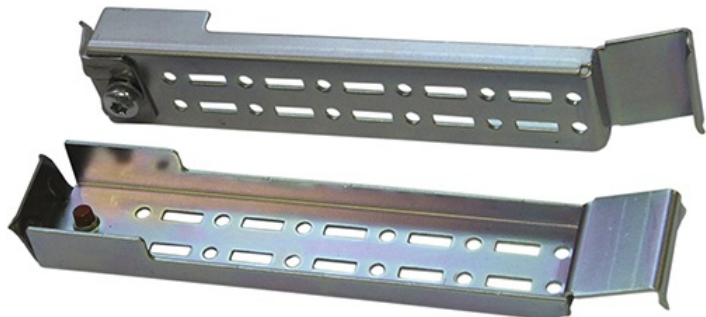

МОНТАЖНАЯ ШИНА ДЛЯ ШКАФОВ СЕРИИ ТШ И ШПУ (ШИНА 300 ММ)

Артикул: 70033

1 680 руб 1 680руб.

Категории: [Аксессуары для шкафов и коробок](#), [Прочие аксессуары](#)

Монтажная шина для шкафов серии ТШ и ШПУ предназначена для установки дополнительного оборудования на боковых стенках и крыше шкафа с глубиной 300 мм.